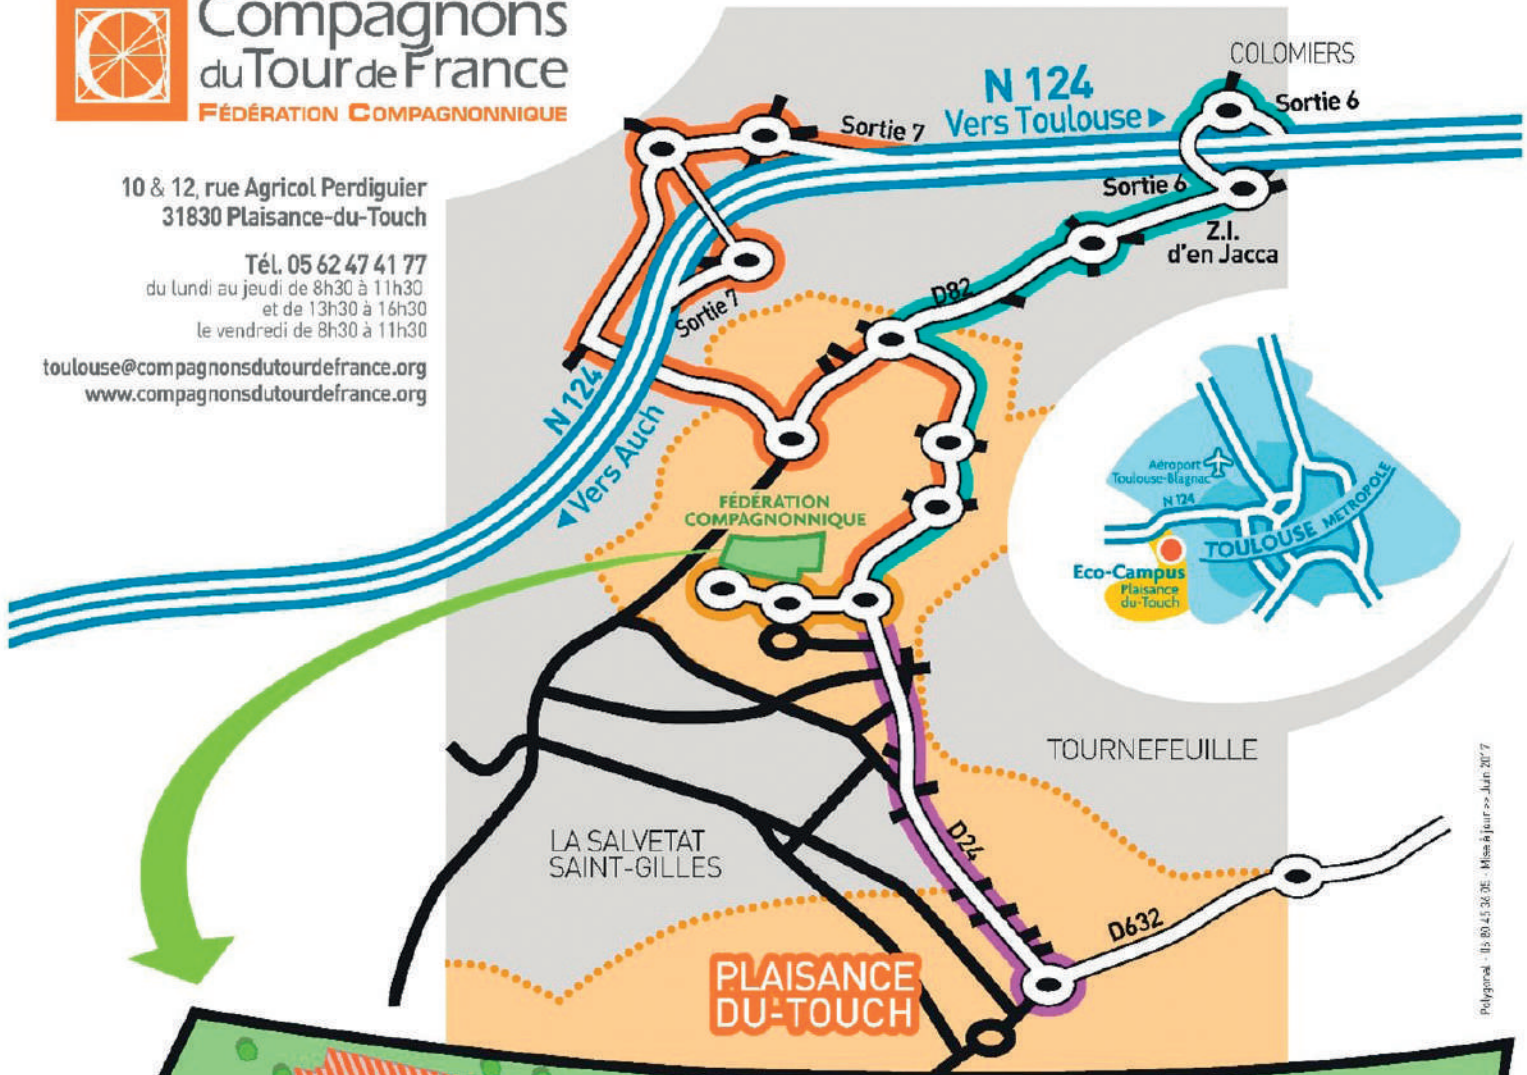

Compagnons du Tour de France

FÉDÉRATION COMPAGNONNIQUE

10 & 12, rue Agricole Perdiguier
31830 Plaisance-du-Touch

Tél. 05 62 47 41 77
du lundi au jeudi de 8h30 à 11h30
et de 13h30 à 16h30
le vendredi de 8h30 à 11h30

toulouse@compagnonsdutourdefrance.org
www.compagnonsdutourdefrance.org